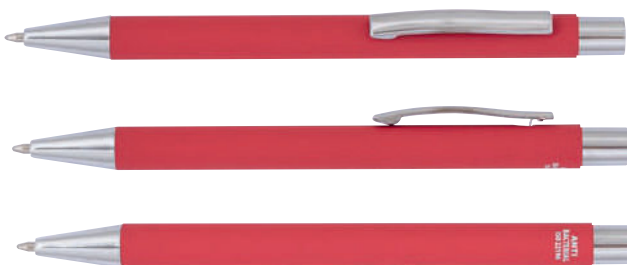

**metal pens**

**COMFORT VELVET  
2211-DBL**  
Антибактериална  
метална химикалка  
с гумирано  
покритие

**COMFORT VELVET  
2211-LBL**  
Антибактериална  
метална химикалка  
с гумирано  
покритие

**COMFORT VELVET  
2211-R**  
Антибактериална  
метална химикалка  
с гумирано  
покритие