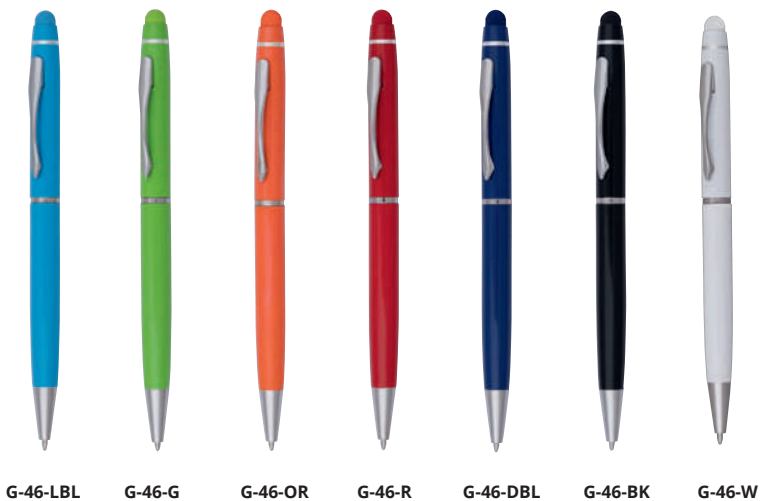

ALEXANDER touch metal pens

**G-46
ALEXA**
Метална химикалка
за тъчскрийн

**TERA
G-16**
Метална химикалка
за тъчскрийн
в кутия

G-16-G

G-16-BL

G-16-R

**STREET
G-14-BK**
Метална химикалка
за тъчскрийн
в кутия

**STREET
G-14-BL**
Метална химикалка
за тъчскрийн
в кутия

**STREET
G-14-R**
Метална химикалка
за тъчскрийн
в кутия

**STREET
G-14-W**
Метална химикалка
за тъчскрийн
в кутия