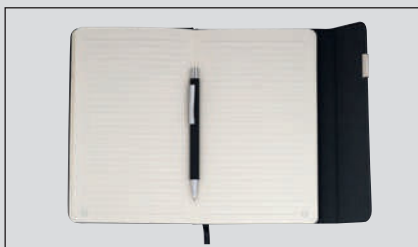

BOX-48

Кутия за органайзер А5
245x190x38 mm