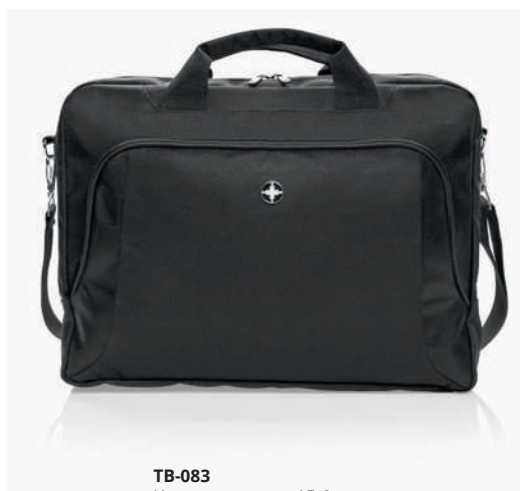

TB-083

Чанта за лаптоп 15,6,
Материал: 1680D and 600D
390x290x60 mm