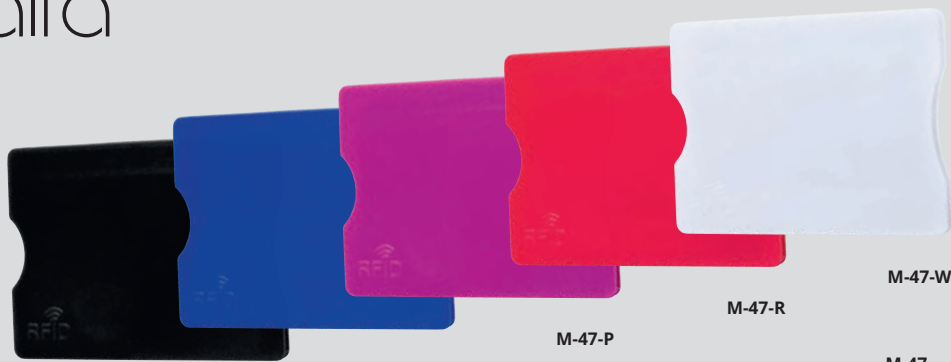

M-47-BL

M-47-P

M-47-R

M-47-W

alfa

M-47-BK