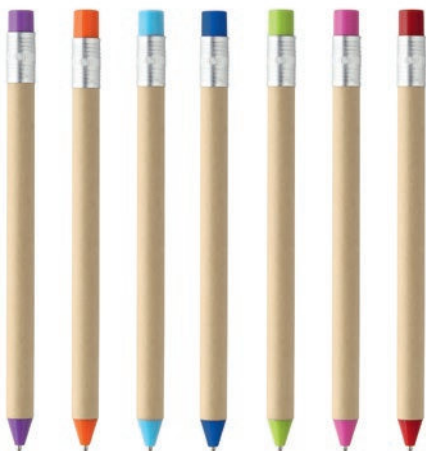

eco ideas

ECO 2218

Химикалка

V OR LBL DBL G P R

ECO 2098

Химикалка - двуцветна /червено и синьо/

ECO 13012

Химикалка