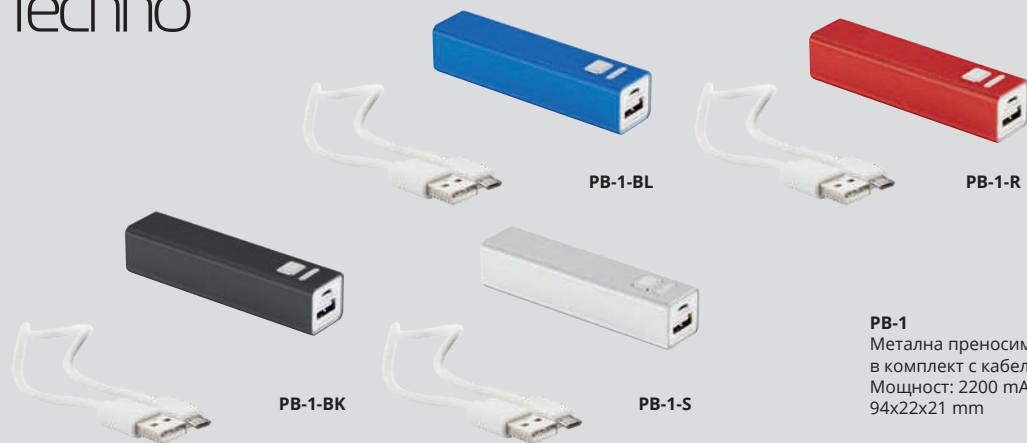

## PB-2

Преносима батерия  
в комплект с кабел  
Мощност: 2000 mAh.  
96x22x24 mm

PB-2-R

PB-2-BL

Techno®

**PB-1**  
Метална преносима батерия  
в комплект с кабел  
Мощност: 2200 mAh  
94x22x21 mm

**PB-27**  
Метална преносима батерия  
в комплект с кабел  
Мощност: 2200 mAh  
94x22x21 mm