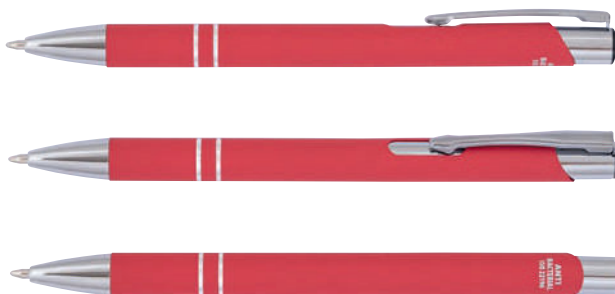

**FLASH VELVET  
2212-LBL**  
Антибактериална  
метална химикалка  
с гумирано  
покрите

*F. Bartholdi*

**metal pens**

**FLASH VELVET  
2212-R**  
Антибактериална  
метална химикалка  
с гумирано  
покрите