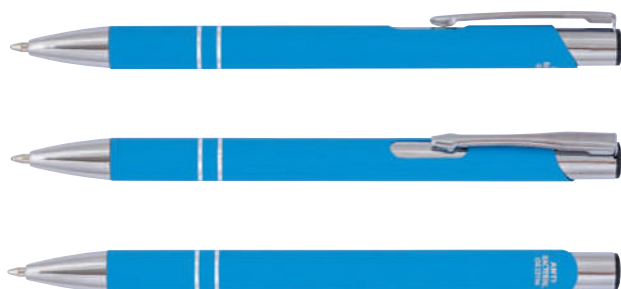

**FLASH VELVET  
2212-LBL**  
Антибактериална  
метална химикалка  
с гумирано  
покрите

*F. Bartholdi*

**metal pens**

**FLASH VELVET  
2212-R**  
Антибактериална  
метална химикалка  
с гумирано  
покрите