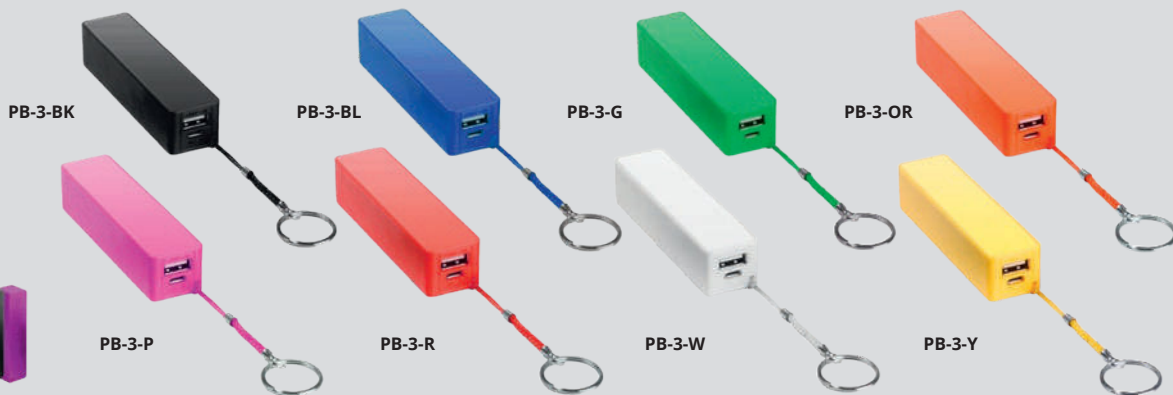

## PB-29

Преносима батерия  
с със силиконово покритие и кабел  
Соларно захранване  
и фенерче 1 LED  
Мощност: 4000 mAh.  
75x145x15 mm

PB-29-Y

PB-29-G

PB-29-BK

PB-3-BK

PB-3-BL

PB-3-G