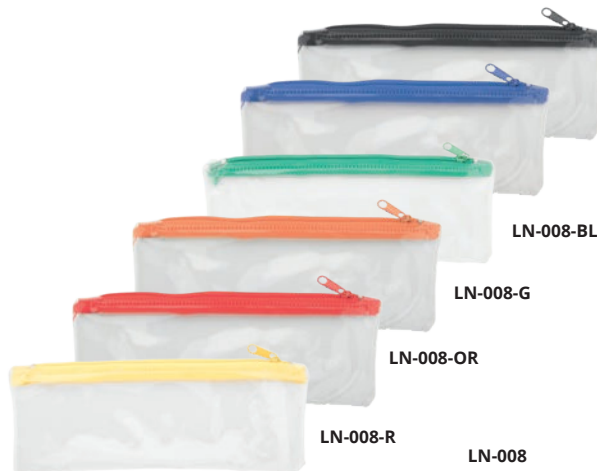

**2121-OR**  
Острилка  
D=35x14 mm

**2121-R**

**2121-W**

**13046**  
Детски несесер за оцветяване  
от нетъкан текстил с цип  
и пет цветни пастела  
220x110 mm

**2115-R**

**2115-P**

**2115**  
Химикалка  
с форма на червило