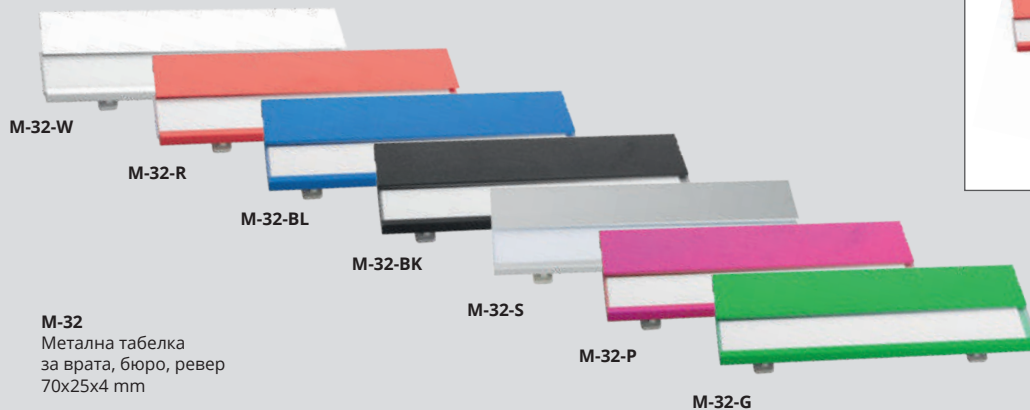

M-32-W

M-32-R

M-32-BL

M-32-BK

M-32-S

M-32-P

M-32-G

**M-32**  
Метална табелка за врата, бюро, ревер 70x25x4 mm