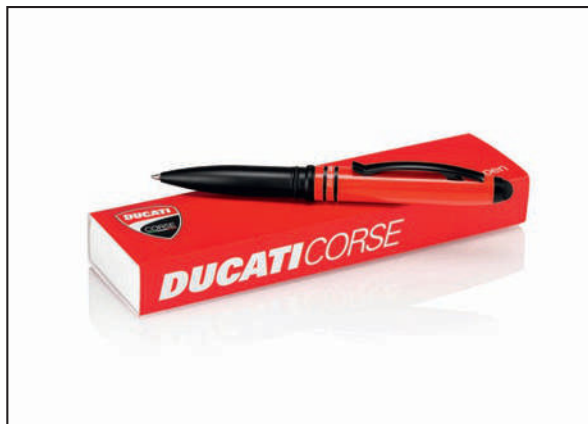

DUCATI CORSE

HD7681
Метална химикалка
с ултравиолетова лампа-детектор за банкноти
батерията е включена в к-та
в кутия