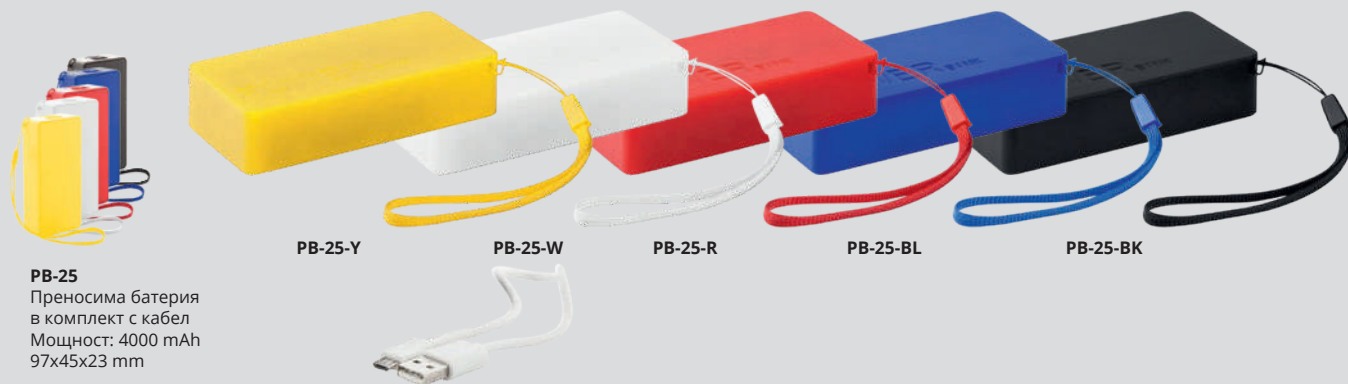

PB-25
Преносима батерия
в комплект с кабел
Мощност: 4000 mAh
97x45x23 mm