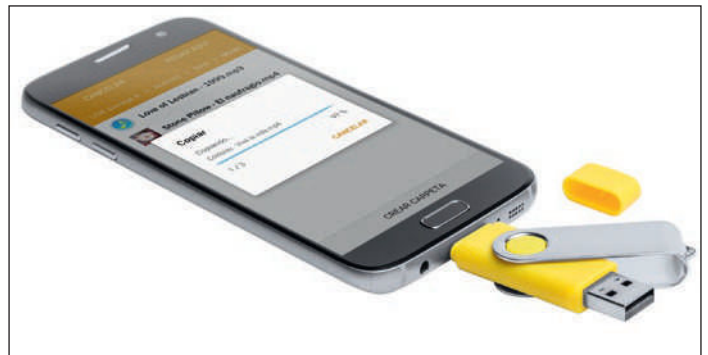

USB-001
Флаш папет- 4-8-16-32GB
в кутия