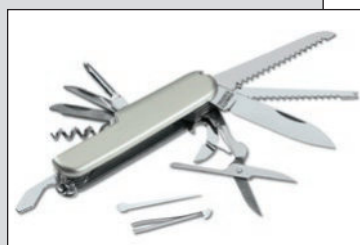

# alfa

**K-115-BL**

**K-115-W**

**K-115-R**  
Джобно макетно ножче  
- ключодържател  
75x17x8 mm

**P-019**  
Мултифункционален  
джобен нож с 11 функции  
с включена батерия за фенерчето  
90x20x27 mm  
в кутия