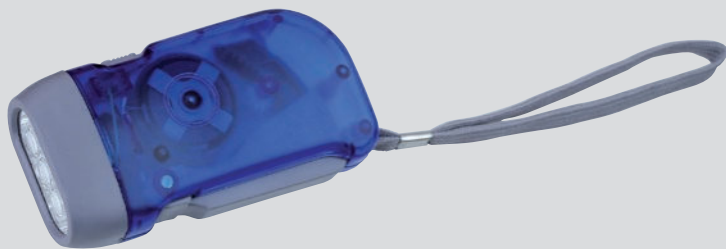

L-002

Ключодържател-фенерче,
работи с 1бр батерия AAA
Батерия не е включена
D=18 mm, L=70 mm
в кутия

L-001

3 LED фенерче в кутия,
работи с батерия или ръчно динамо
окомплектовано с батерия
100x50x25 mm
в кутия

SIGMA

L-006

3 LED ключодържател-фенерче
окомплектовано с батерия
17x62 mm

L-004

3 LED мини джобно фенерче
окомплектовано с батерии
ø50x17 mm
в кутия

K-140

3 LED мини джобно
фенерче-отварачка
окомплектовано с 3
батерии
ø72x18 mm