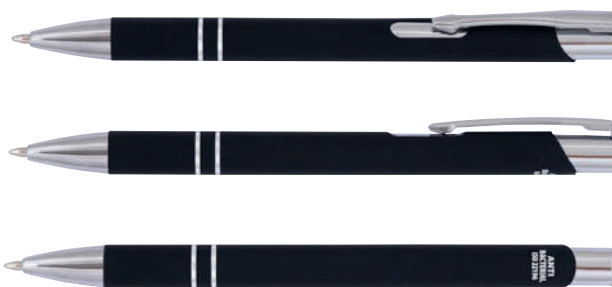

**FLASH VELVET  
2212-LBL**  
Антибактериална  
метална химикалка  
с гумирано  
покрите

*F. Bartholdi*

**metal pens**

**FLASH VELVET  
2212-R**  
Антибактериална  
метална химикалка  
с гумирано  
покрите