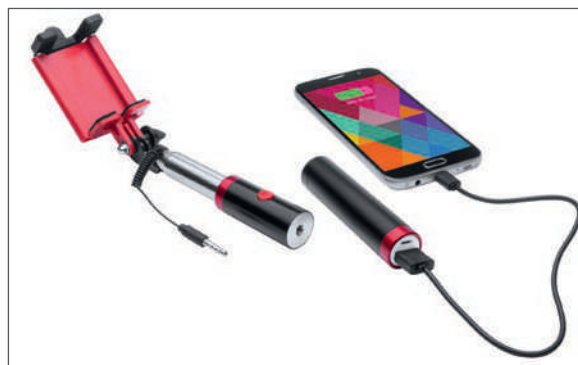

**PB-14-S**  
Преносима батерия  
окомплектована с кабел  
Мощност: 4000 mAh.  
и фенерче 1 LED  
41x95x23 mm

EL-110-BK

EL-110-R

EL-110-BL

**EL-110**  
Алуминиев универсален  
селфи стик с бутон и  
преносима батерия  
2200 mAh с кабел  
ø22x690 mm