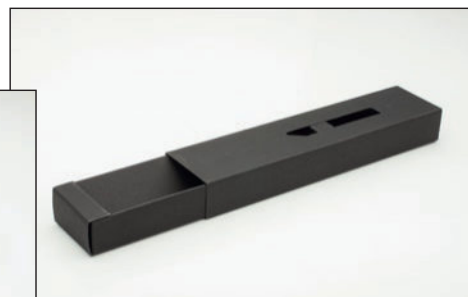

# ALEXANDER

**BOX-1-A**  
Кутия за химикалка  
157x25x24 mm

**BOX-32**  
Универсална  
силиконова кутия  
90x90x20 mm

**BOX-20**  
Кутия за химикалка  
170x40x25 mm

**BOX-31-Y**

**BOX-31-W**

**BOX-31-S**

**BOX-31-R**